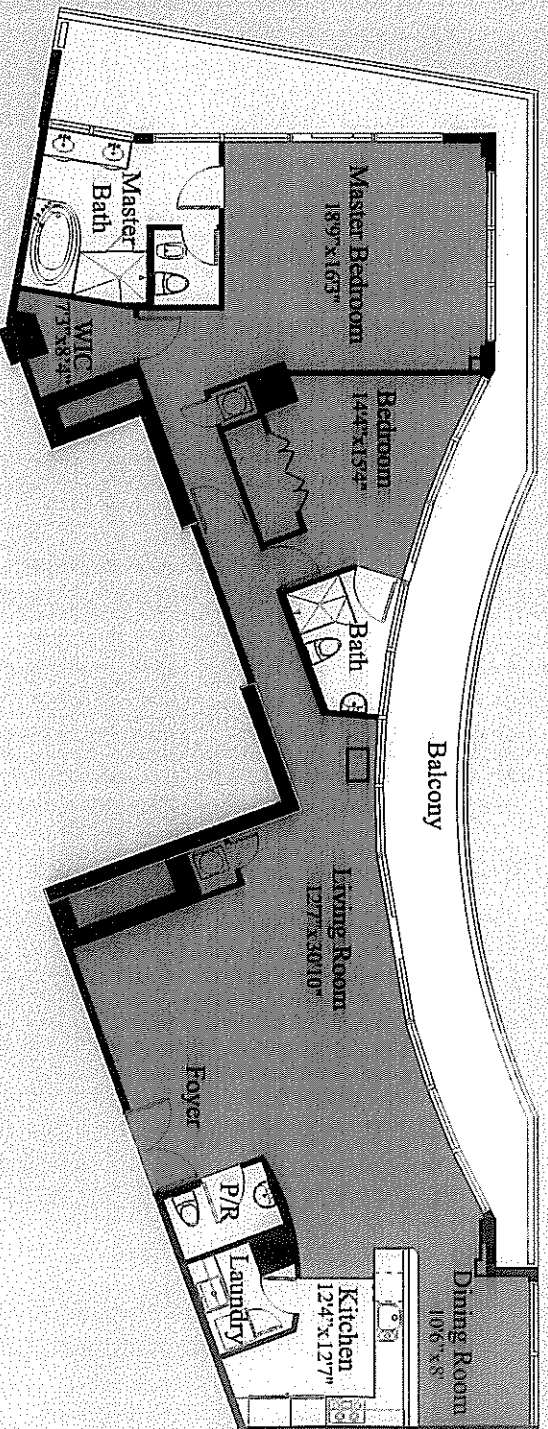

COCONUT GROVE RESIDENCES

Key Plan

Unit 506

Beach

Vickie Arcuri, Realtor®

C Cell: 954-708-9309
O Office: 954-306-7452
F E-fax: 954-414-0492

Vickie@VickieRealestate.com
www.VickieRealestate.com

1700 E. Las Olas Blvd., Suite 103
Ft. Lauderdale, FL 33301

Esslinger • Woosen • Maxwell, Inc., Realtors®

Unit 506

A/C 1937 SF - 616 SF Balcony