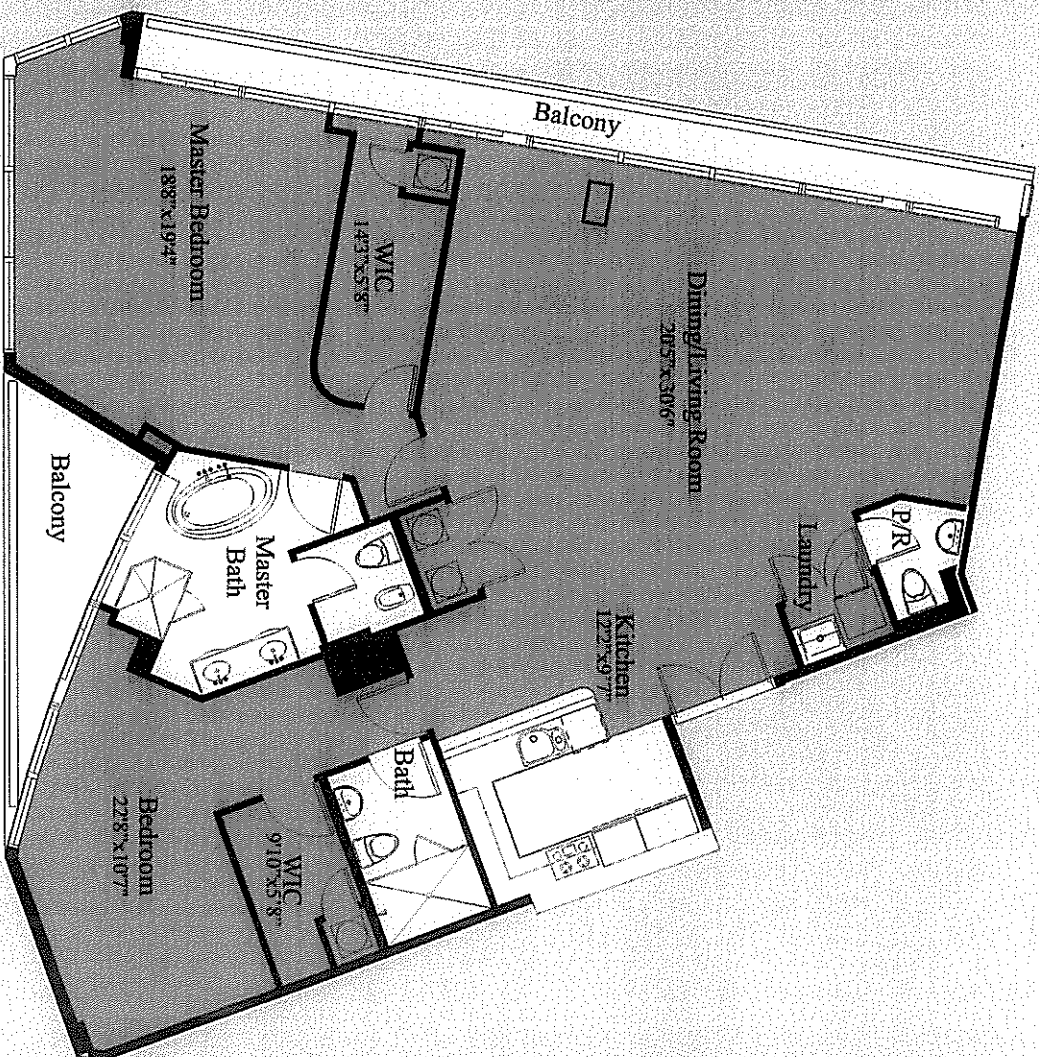

Ft. Lauderdale, FL 33301

Eslinger • Wooten • Maxwell, Inc., Realtors®

Key Plan

Beach

Unit 405 - 505

A/C 2070 SF - 249 SF Balcony