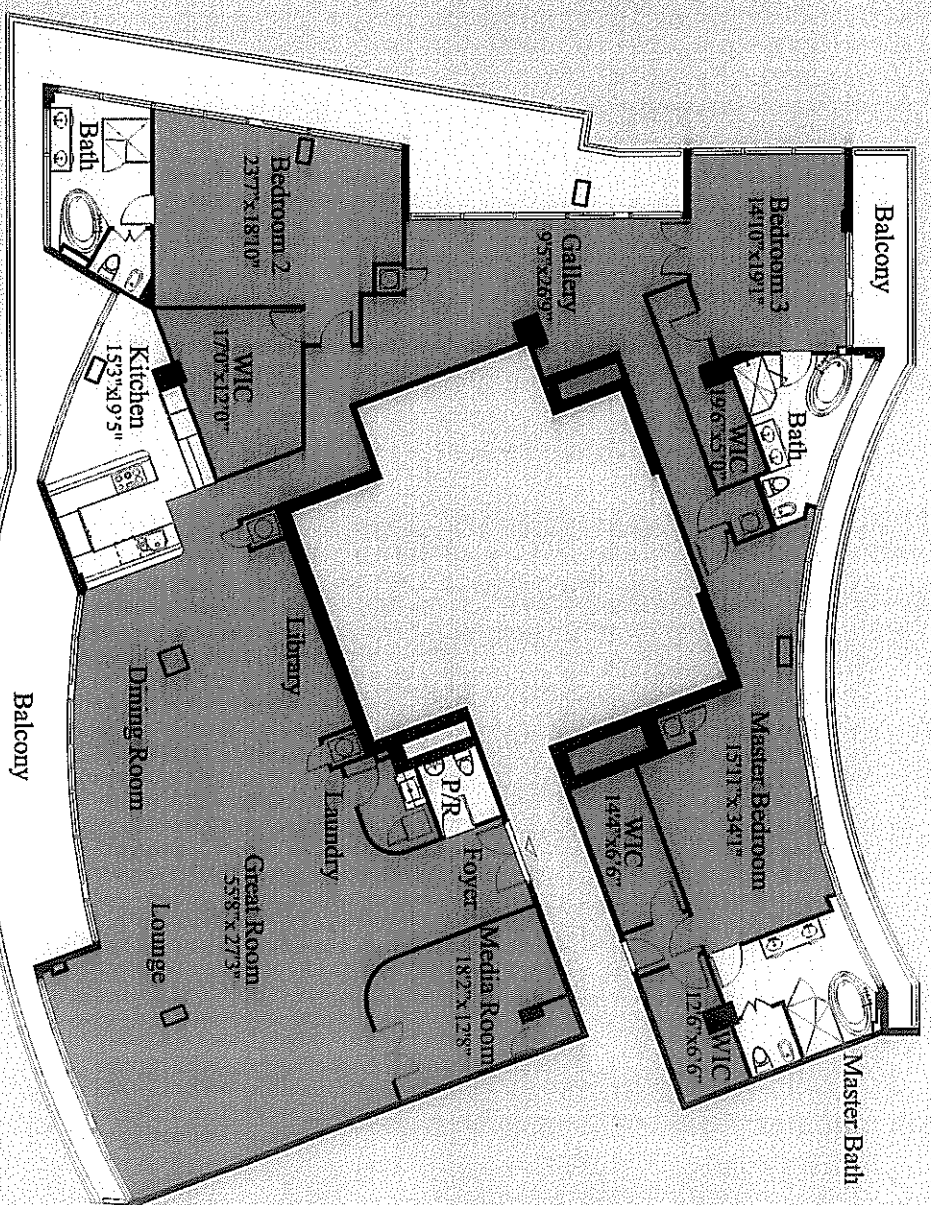

Key Plan

Unit 1103

Beach

Unit 1103

A/C 5195 SF - 1436 SF Balcony