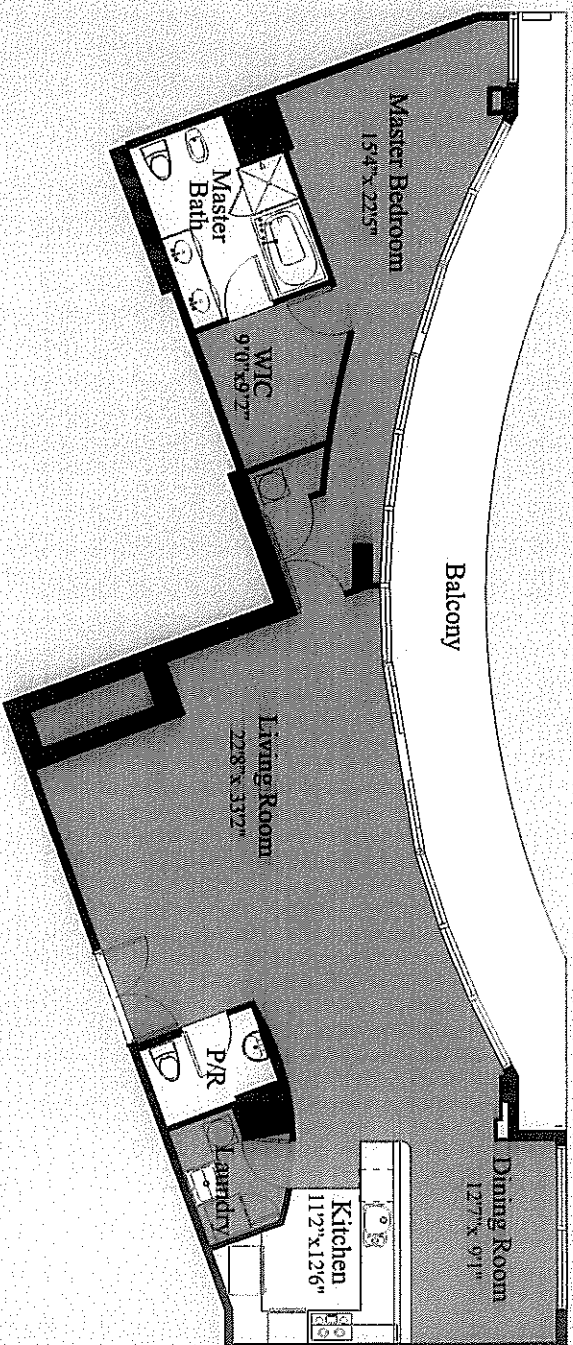

COCONUT GROVE RESIDENCES

Key Plan

Unit 108

Beach

Vickie Arcuri, Realtor®

C Call: 954-708-9309
O Office: 954-306-7452

F E-fax: 954-414-0492

Vickie@VickieRealestate.com
www.VickieRealestate.com

1700 E. Las Olas Blvd., Suite 103
Ft. Lauderdale, FL 33301

Esslinger • Woosen • Maxwell, Inc., Realtors®

Unit 108

A/C 1465 SF - 382 SF Balcony